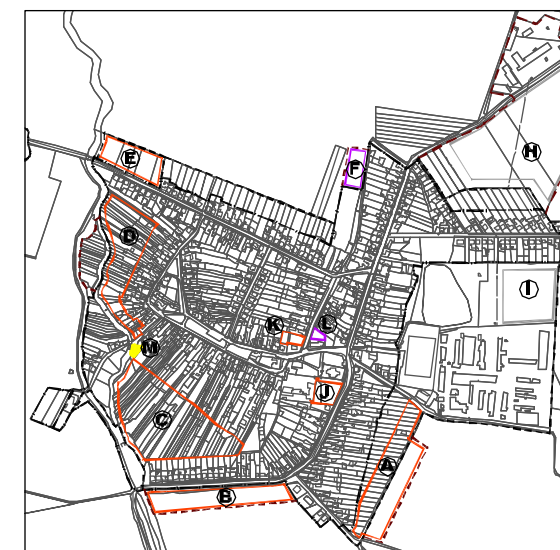

POBEDIM

ÚZEMNÝ PLÁN OBCE

LEGENDA:

STAV	NÁVRH	
		-EL.VEDENIE 22KV-VZDUŠNÉ
		-TRAFOSTANICA
		-EL. VEDENIE NN
		-UZEMNENIE VZDUŠNÉHO VEDENIA
		-EL. VEDENIE 22KV-ZEMNÉ
		-TELEFÓNNE VEDENIE
		-VODNÝ TOK, VODNÁ PLOCHA
		-OCHRANNÉ PÁSMA
		-HRANICA ZASTAV. ÚZEMIA OBCE K 1.1.1990
		-EXISTUJÚCA HRANICA ZASTAV. ÚZEMIA/ROZŠÍRENIE
		-HRANICA KATASTRA
		-VYKRÝVAČ SIETE T-MOBILE
		-ROZVOJOVÉ LOKALITY

SCHÉMA ROZVOJOVÝCH LOKALÍT:

ČISTOPIS

	POBEDIM ÚZEMNÝ PLÁN OBCE		
OBSTARÁVATEL: OBEC POBEDIM		Č. Jerska 15 915 01, Hradišče nad Váhom tel./fax: 032 771 41 28 donum@donum.sk www.donum.sk	
SPRACOVATEL: ING. ARCH. R. KOČAJDA			
ING. ARCH. M. KOČAJDOVÁ, ING. L. ĎURAČKOVÁ,		5	
HIP: ING. Ľ. BALAŽOVIČ, ING. V. RABČAN			
KRAJ: TRENČIANSKY	FORMÁT: 3 A4		
OKRES: NOVÉ M./VÁH	STUPEŇ: PD		
MIERKA: 1:5000	DÁTUM: 9/2008		
NÁZOV VÝKRESU : ELEKTRIFIKÁCIA, TELEKOMUNIKÁCIE			